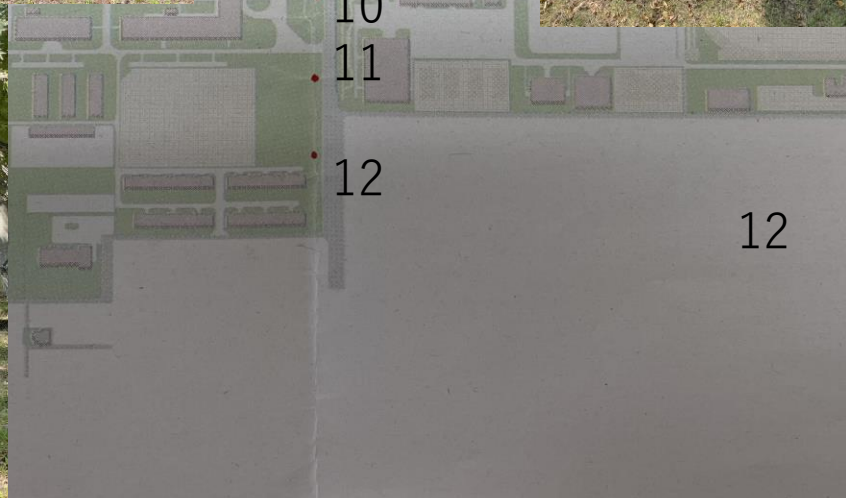

観測員配置計画

観測地点

- 1:豊原 2:野口 3:佐藤 4:金山 5:箭吹
- 6:稲葉 7:大西 8:堀 9:金子 10:大橋
- 11:植村 12:中島 13:小林 14:松村 15:岡信
- 16:藤原 17:大門 18:杉浦 19:久保 20:佐々木
- 21:田中 22:岡崎 23:川村 24:郎 25:小野山
- 26:倉岡 27:萱原 28:宮里 29:勝岡 30:西村
- 31:中道 32:月岡 33:細川 34:宅野 35:本多 36:加藤

※自身の番号と同じ観測地点で観測してください

1

7888< 日輪道
探りかきつてみる

2

5

3

6

7

8

11

9

12

18,19

16,17

14,15

13