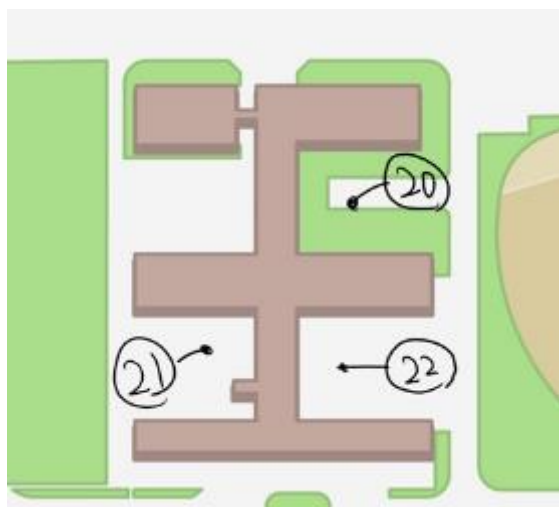

観測場所

※30は一般教育棟屋上になります。
(以下のスライドの中で変更できていない部分があります。)

以下のスライドで写真の中に赤丸をして場所を示しています。

① あだち

工学部

② かわち

工学部

③ あなみ

19 かじた

大学会館

20 まえむら

一般教育棟

21 まつた

一般教育棟

22 もりおか

一般教育棟

23 くらおか

グラウンド

24 わだ

グラウンド

25 にしはら

E棟

26 ひろの

E棟