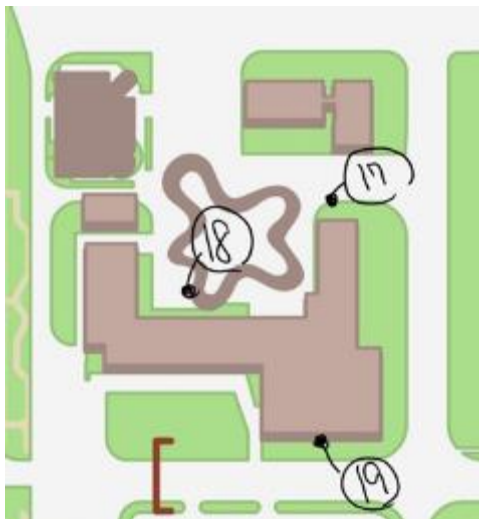

観測場所

※30は一般教育棟屋上になります。
(以下のスライドの中で変更できていない部分があります。)

以下のスライドで写真の中に赤丸をして場所を示しています。

① あだち

工学部

② かわち

工学部

③ あなみ

農場

※14の小川さんに教えてもらってください。

16 でぐち

Lcafe

17 にしむら

保健管理センター

18 ねぎし

大学会館

19 かじた

大学会館

20 まえむら

一般教育棟

21 まつた

一般教育棟

22 もりおか

一般教育棟