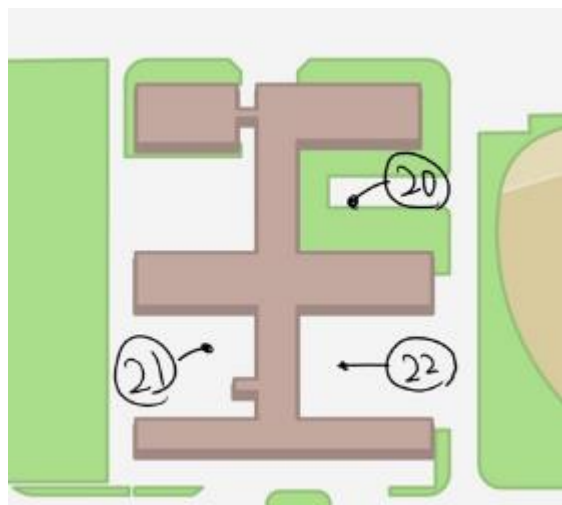

観測場所

※30は一般教育棟屋上になります。
(以下のスライドの中で変更できていない部分があります。)

以下のスライドで写真の中に赤丸をして場所を示しています。

① あだち

工学部

② かわち

工学部

③ あなみ

19 かじた

大学会館

20 まえむら

一般教育棟

21 まつた

一般教育棟

22 もりおか

一般教育棟