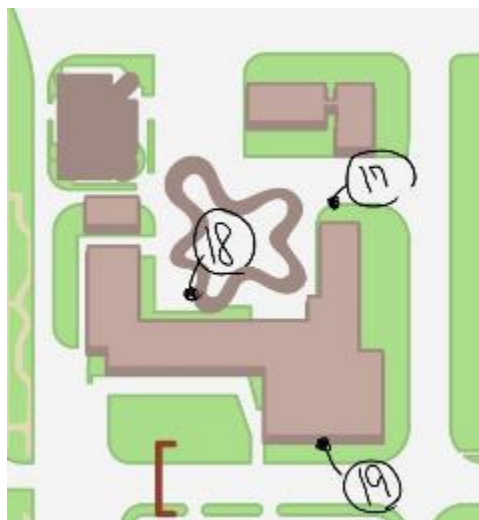

観測場所

※30は一般教育棟屋上になります。
(以下のスライドの中で変更できていない部分があります。)

以下のスライドで写真の中に赤丸をして場所を示しています。

① あだち

工学部

② かわち

工学部

③ あなみ

農場

※14の小川さんに教えてもらってください。

16 でぐち

Lcafe

17 にしむら

保健管理センター

18 ねぎし

大学会館

19 かじた

大学会館

20 まえむら

一般教育棟

21 まつた

一般教育棟

22 もりおか

一般教育棟