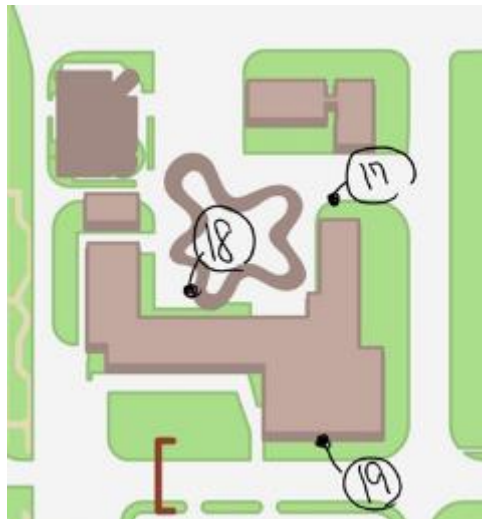

観測場所

※30は一般教育棟屋上になります。
(以下のスライドの中で変更できていない部分があります。)

以下のスライドで写真の中に赤丸をして場所を示しています。

① あだち

工学部

② かわち

工学部

③ あなみ

農場

※14の小川さんに教えてもらってください。

16 でぐち

Lcafe

17 にしむら

保健管理センター

18 ねぎし

大学会館

19 かじた

大学会館

20 まえむら

一般教育棟

21 まつた

一般教育棟

22 もりおか

一般教育棟