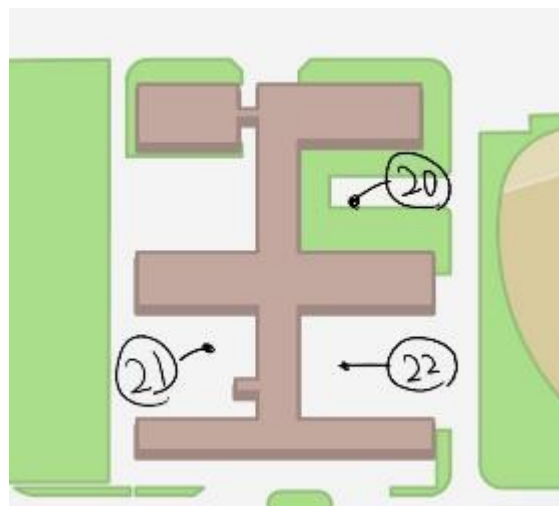

観測場所

※30は一般教育棟屋上になります。
(以下のスライドの中で変更できていない部分があります。)

以下のスライドで写真の中に赤丸をして場所を示しています。

① あだち

工学部

② かわち

工学部

③ あなみ

農場

※14の小川さんに教えてもらってください。

16 でぐち

Lcafe

17 にしむら

保健管理センター

18 ねぎし

大学会館

19 かじた

大学会館

20 まえむら

一般教育棟

21 まつた

一般教育棟

22 もりおか

一般教育棟