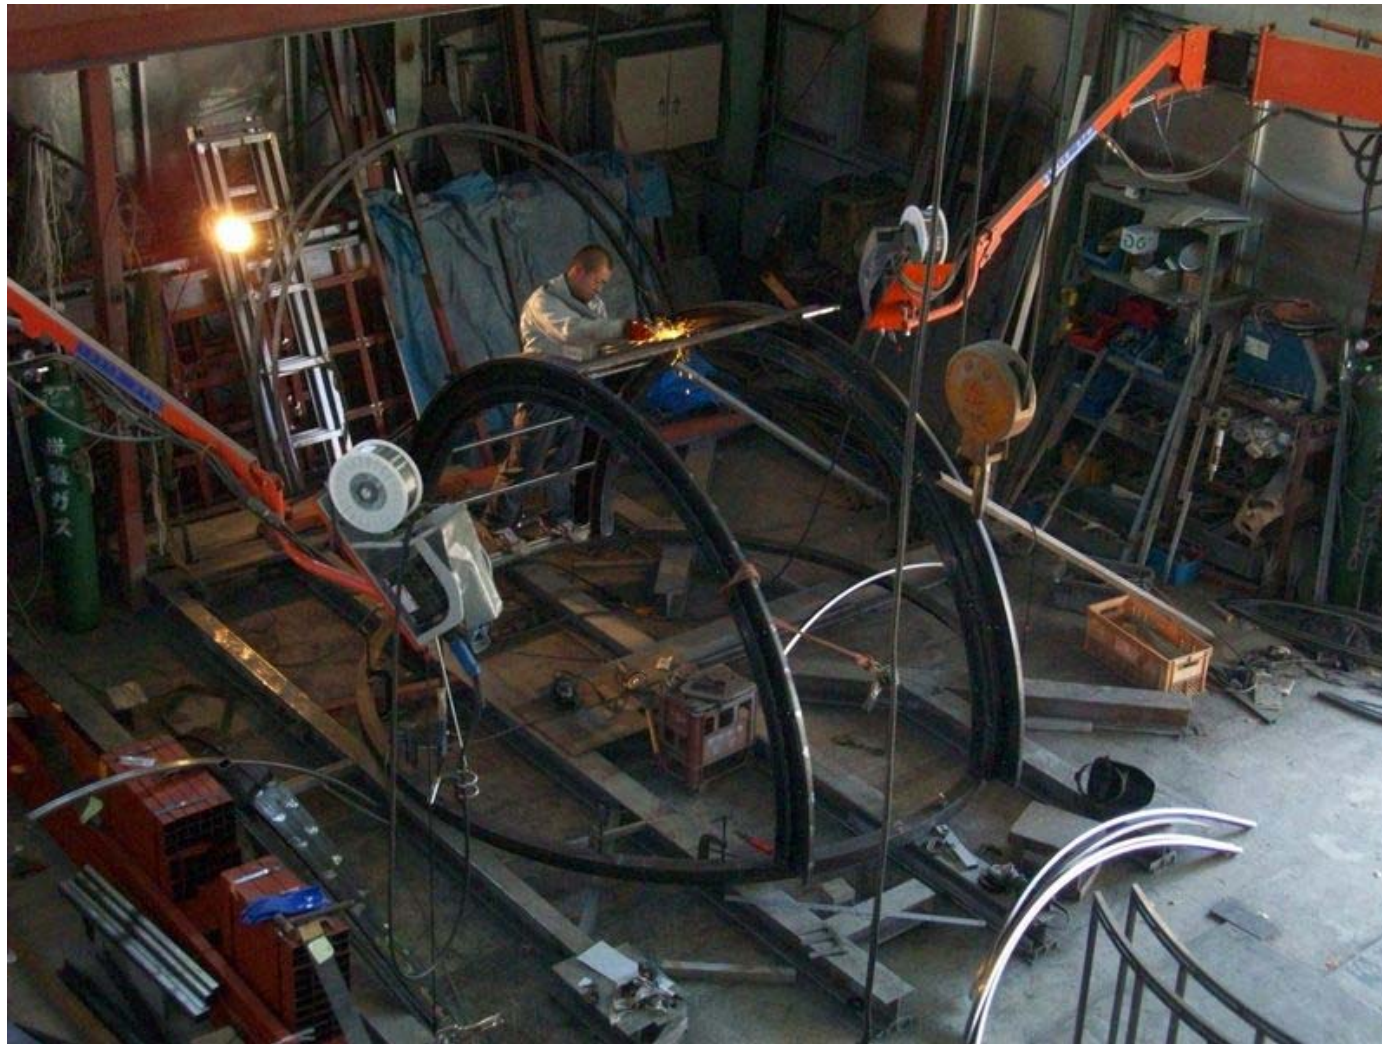

天文観測ドーム製作中 2014.11.11

協栄産業(株)大原研究所で製作中の3mドーム

自然科学研究科棟の
屋上(南西)に来年2月
設置予定