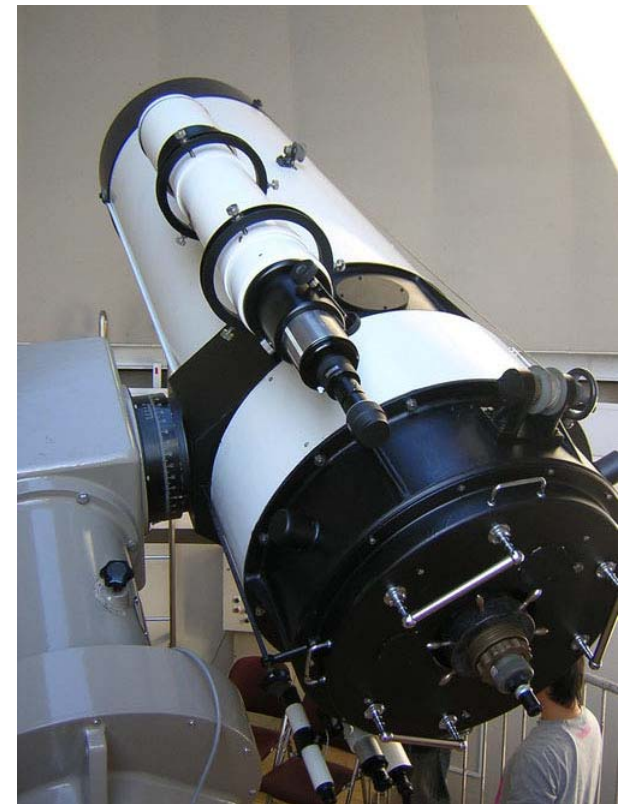

STL1001 ファーストライト

@ 星空公園 (旧美星水路観測所) 2010.11.16

球状星団 M15

観測ドーム

60cm 反射望遠鏡

観測者：川口建太郎，はしもとじょーじ，藤森隆彰，遠藤壮啓，作田知之，
西村奈那子，泉浦秀行(岡山天体物理観測所長)，綾仁一哉(美星天文台長)

ウェブページ：<http://epa.desc.okayama-u.ac.jp/%7Ehosizora/2010/101116/pub/html/firstlight101116.htm>