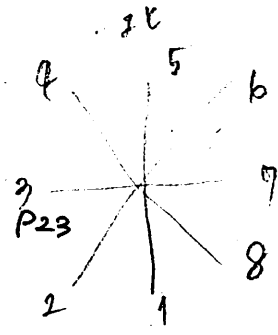

# 気象観測記録簿

No. 1

観測年月日 2021年9月27日

観測者 村井 マリア

観測地点 緯 34: 41, 22.87 経 133: 55.03.49

温度計番号 A008

時刻	気温	風向	風速	備考	時刻	気温	風向	風速	備考
9:43:00	25.7	4	1		:13:	28.1	7	1	
:44:	25.9	3	1		:14:	28.0	7	1	
:45:	26.0	3	1		:15:	28.1	6	0.5	
:46:	25.7	7	1		:16:	26.9	5	1	
:47:	26.0	5 <del>5</del>	0.5		:17:	26.8		0	
:48:	26.6	7	0.5		:18:	27.0	7	0.5	
:49:	26.5	5	0.5		:19:	27.1	5	0.5	
:50:	26.5	3	0.5		:20:	27.1	4	0.5	
:51:	26.0	7	0.1		:21:	27.5	5	1	
:52:	26.0	8	0.5		:22:	27.4	5	1	
:53:	26.0	3	1		:23:	27.5	5	1	
:54:	25.9	5	1		:24:	27.8	7	1	
:55:	26.0	5	0.5		:25:	27.0	3	1	
:56:	26.1	1	1		:26:	27.3	1	1.5	
:57:	26.7	2	0.5		:27:	27.8	3	1.5	
:58:	27.1	1	0.5		:28:	26.9	1	1.0	
:59:	27.5	1	0		:29:	27.2	1	1.5	
10:00:	28.0	1	0.5		:30:	27.9	5	1.0	
:01:	28.0	5	1		:31:	27.5	4	1.0	
:02:	28.0	3	1		:32:	27.1	3	0.5	
:03:	26.0	4	0.5		:33:	26.8	3	1.0	
:04:	26.5	7	0.5		:34:	27.0	3	1.0	
:05:	27.0	3	0		:35:	27.1	2	0.5	
:06:	26.8	5	0		:36:	26.8	3	1.0	
:07:	27.1	5	1		:37:	27.0	3	1.0	
:08:	27.1	5	1		:38:	27.5	3	1.0	
:09:	26.9	5	1		:39:	27.6	3	1	
:10:	27.0	5	0.5		:40:	27.6	3	0.5	
:11:	27.1	6	0.5		:41:	27.1	3	1	
:12:	27.5	5	1		:42:	26.3	7	0.5	
:13:	28.1				:	:			