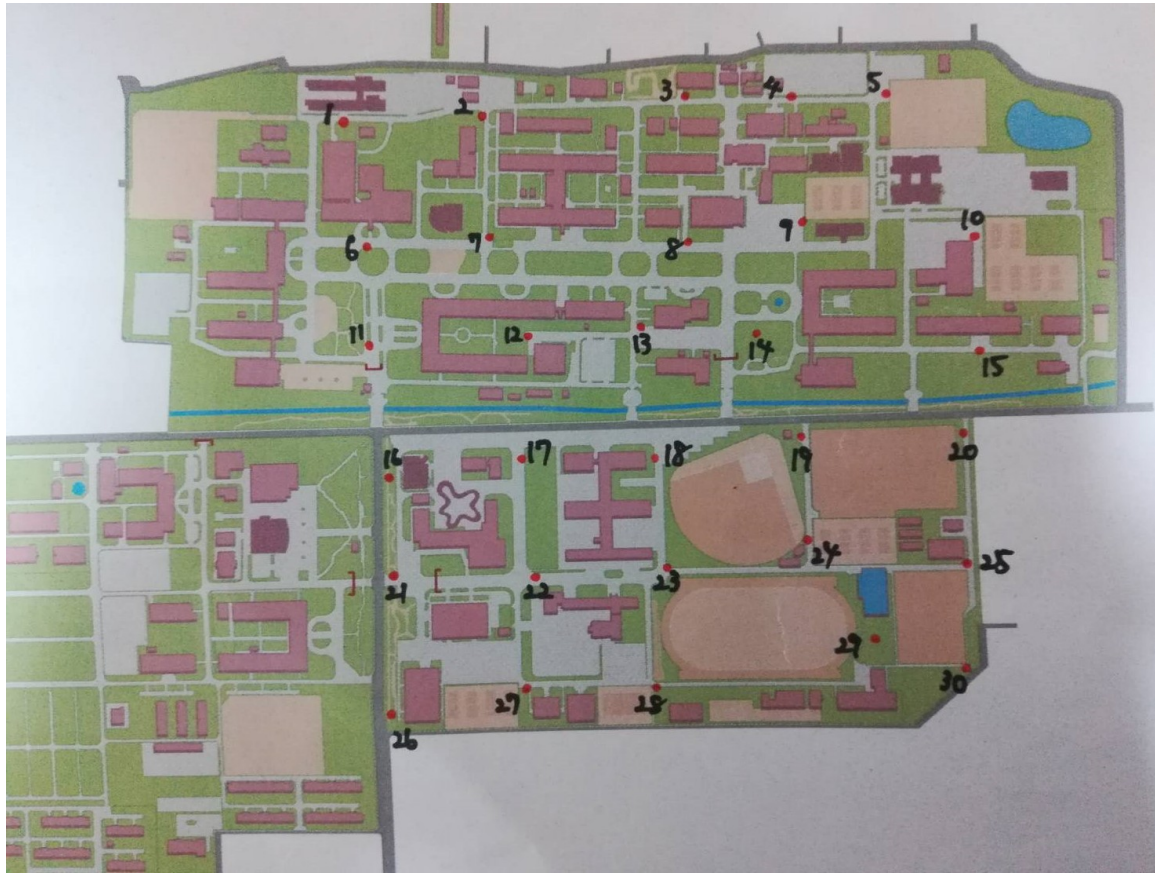

# 観測場所

お待たせしました。一人一人の観測場所を、写真と周辺施設で示してあります。

# 配置図

1. 青山	2. 井上	3. 井村	4. 奥谷	5. 喜多村
6. 北山	7. 高橋	8. 辻	9. 中尾	10. 中川
11. 中西	12. 永海	13. 西村	14. 野上	15. 野口
16. 廣野	17. 福本	18. 藤本	19. 牧野	20. 松木
21. 松原	22. 森下	23. 森安	24. 山口	25. 和田
26. 飯田	27. 岡田一	28. 岡田稔	29. 小林	30. 山田

## ピーチ西側歩道

• 福本

保健管理センター東側

• 藤本

一般教育棟A棟東側

- 牧野

## 野球場東出入口

• 松木

車止め付近

• 松原

大学会館西口の門

• 森下

大学会館東側

• 森安